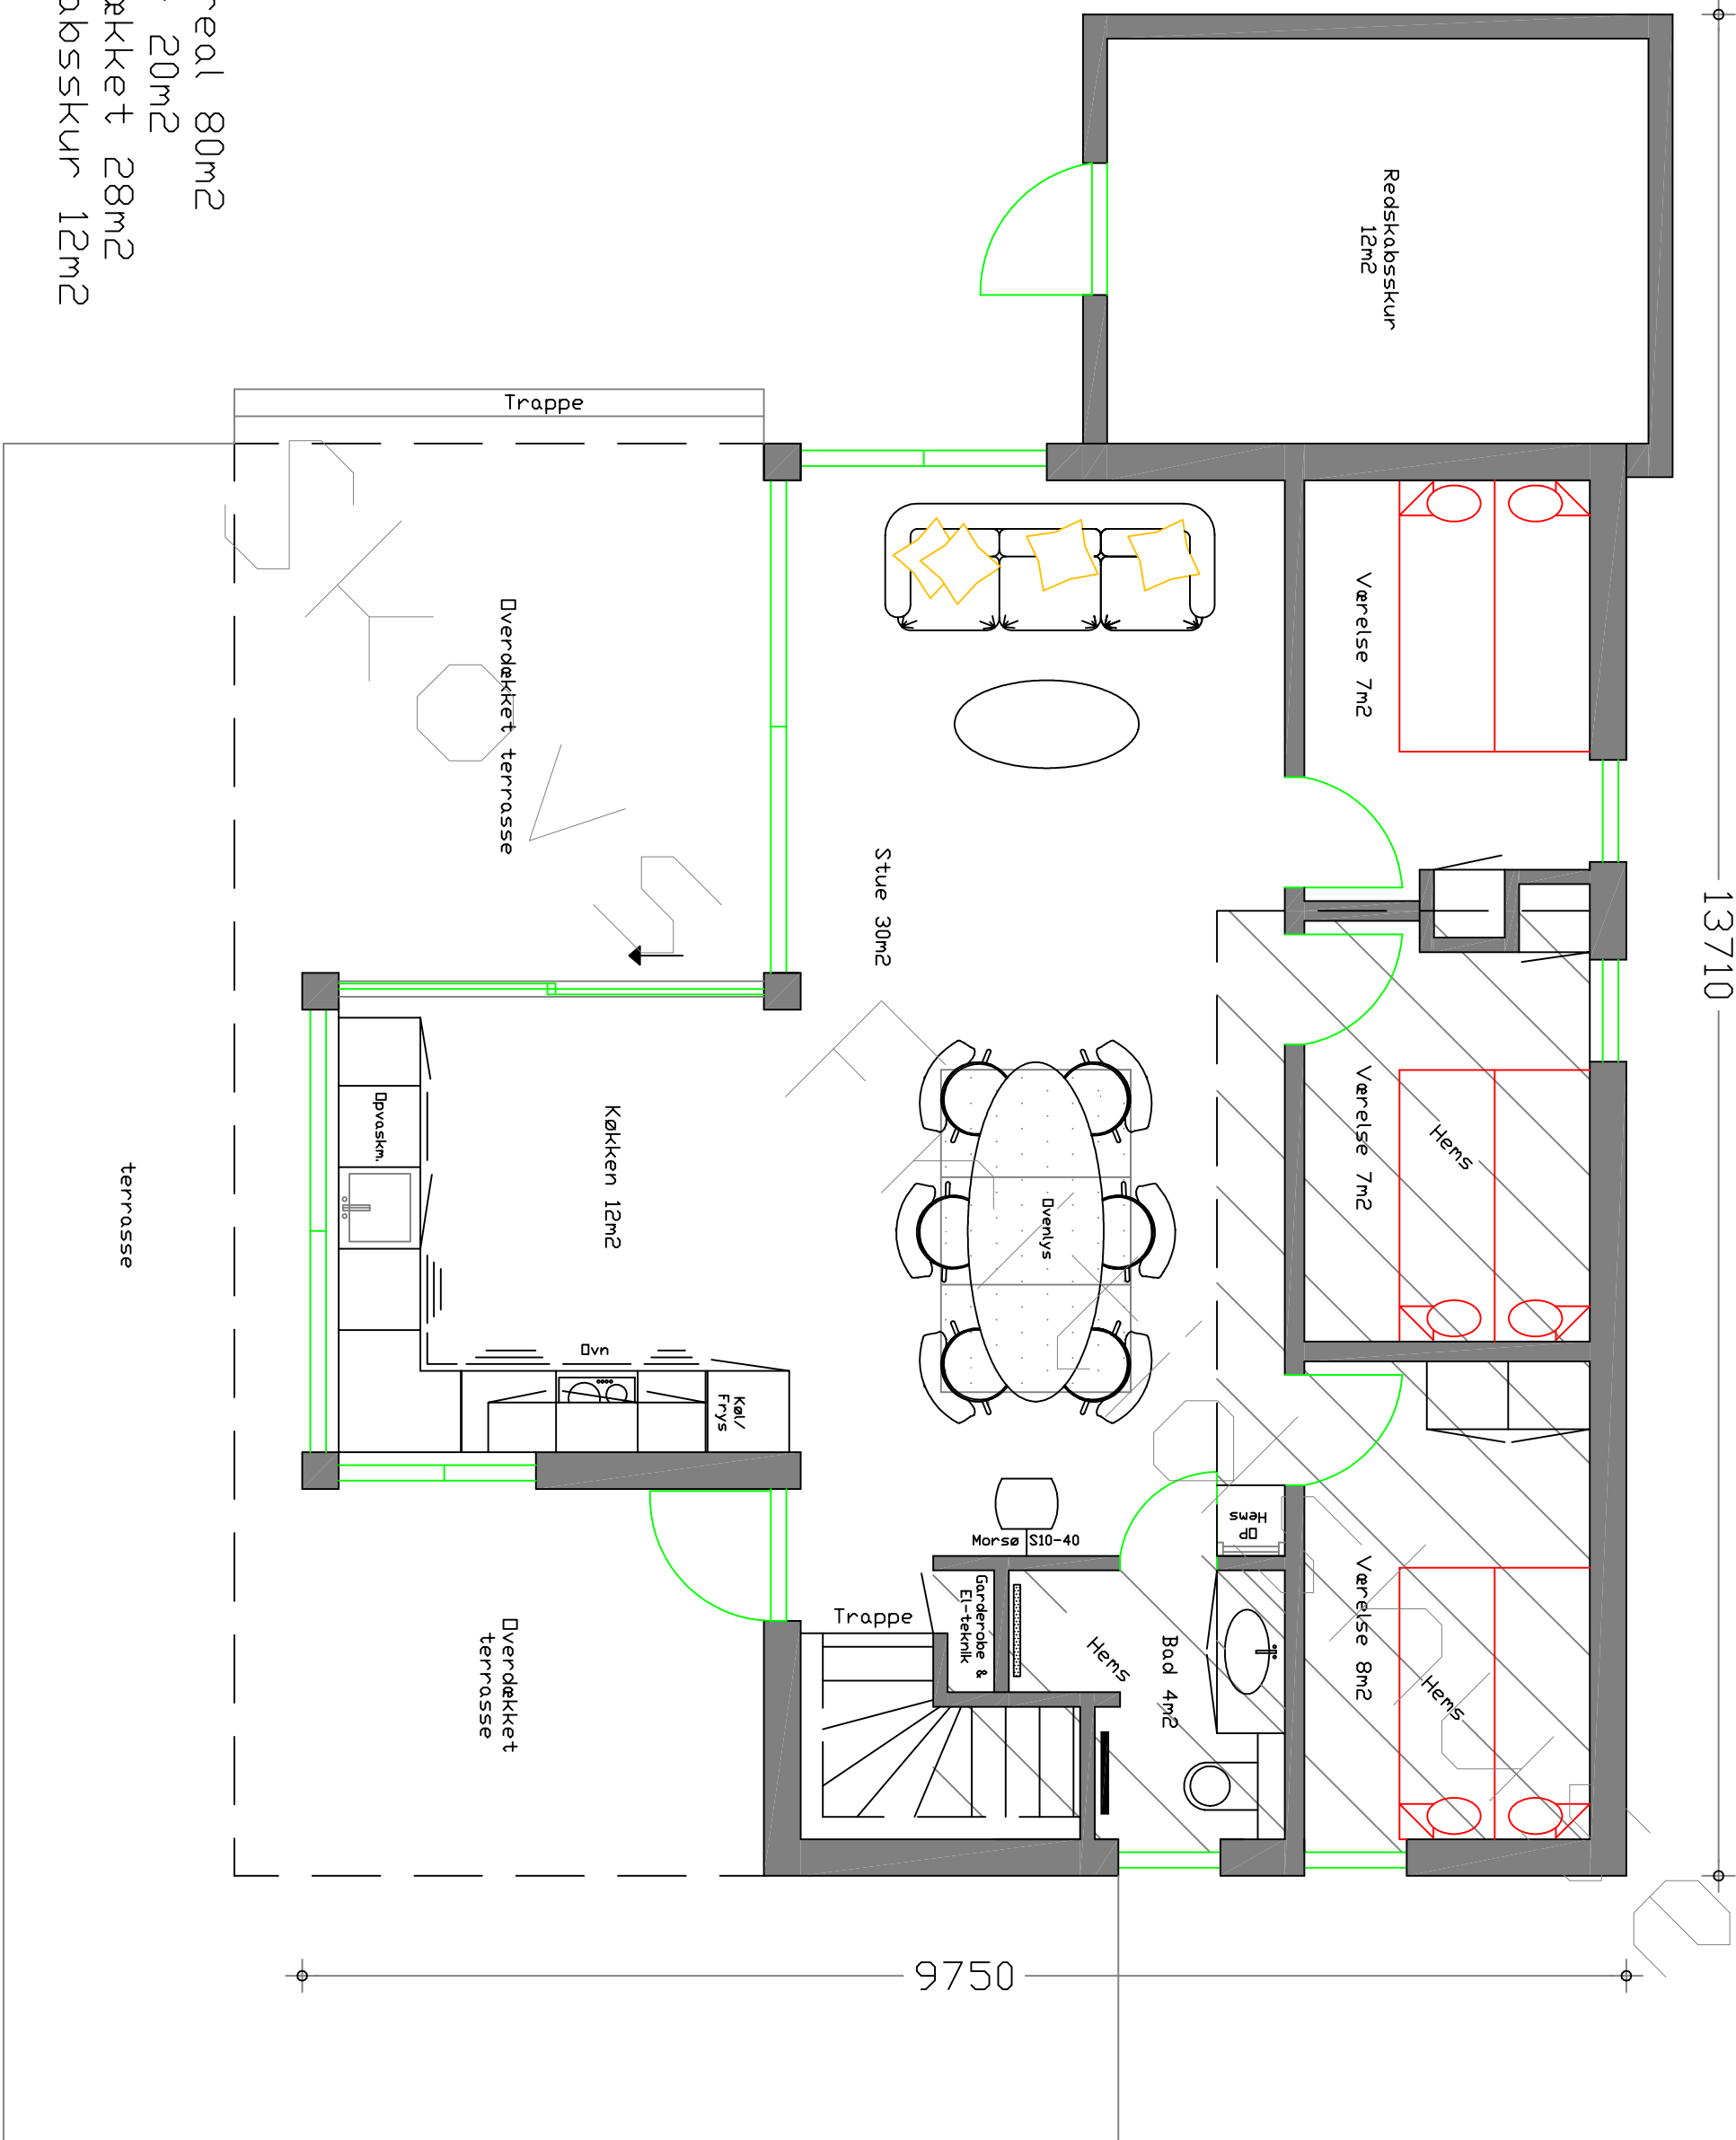

13710

9750

- Boligareal 80m²
- Kælder 20m²
- Overdækket 28m²
- Redskabsskur 12m²