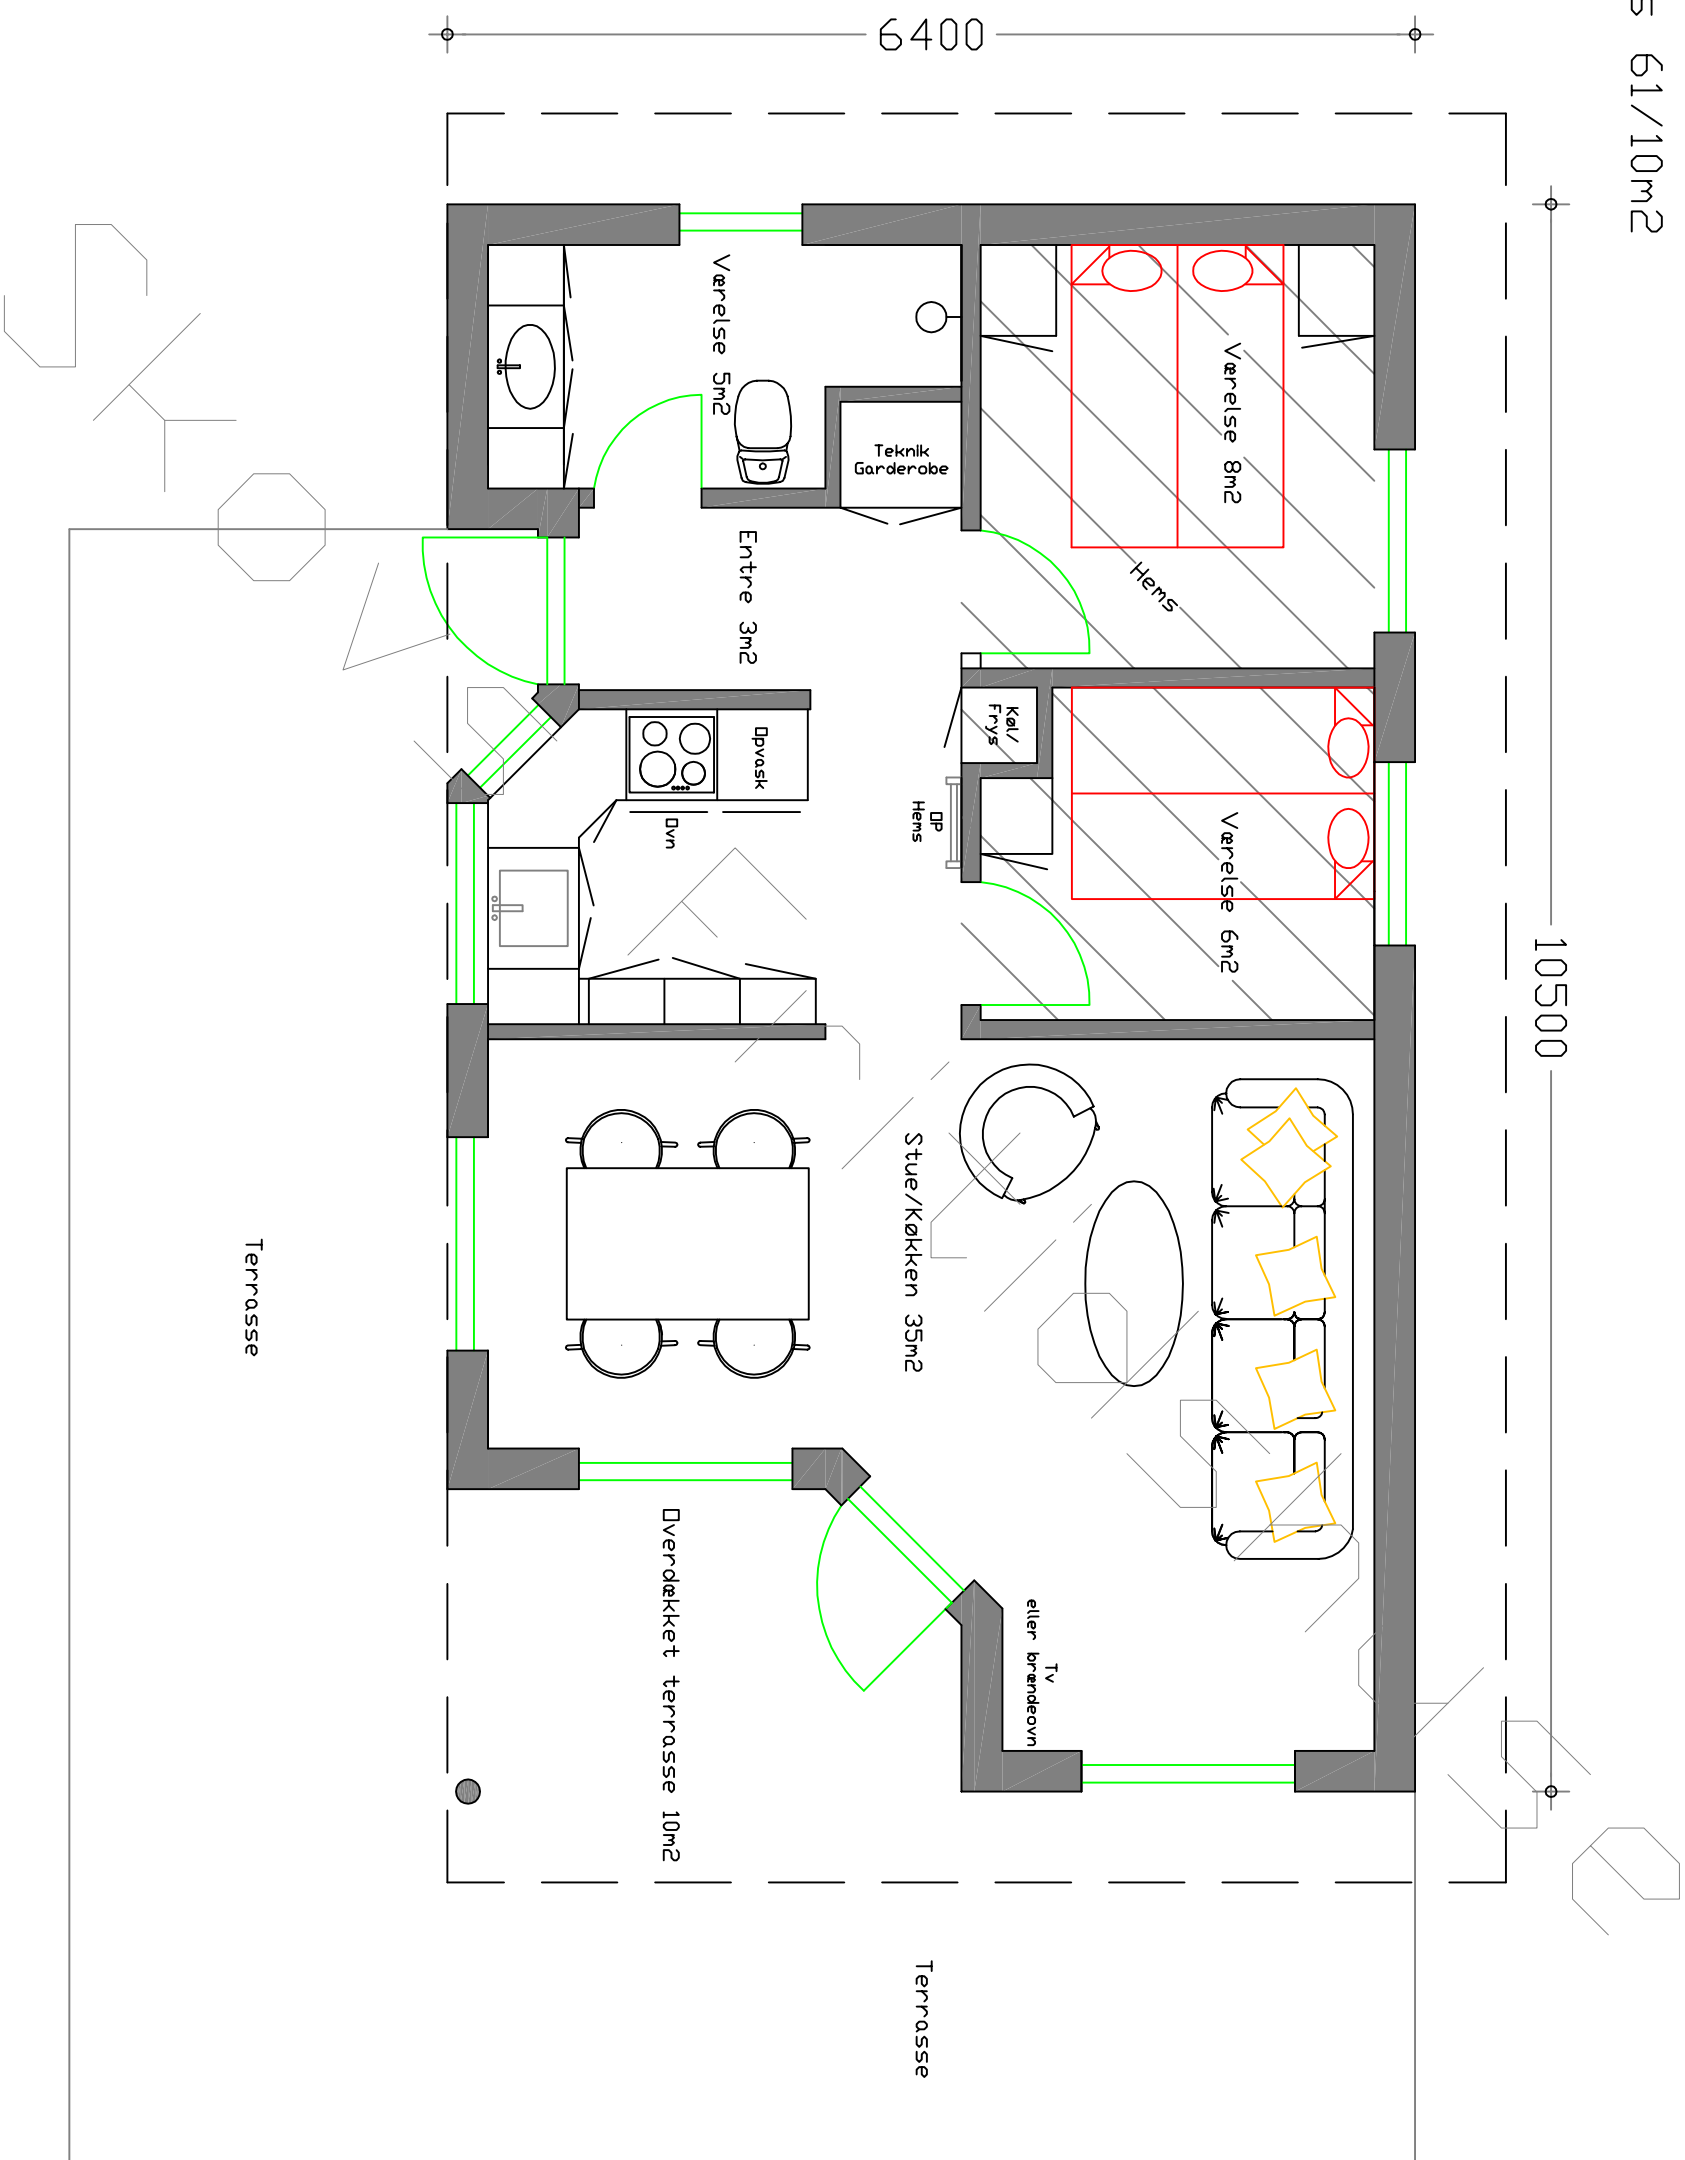

Længelhus 61/10m²

Boligareal 61m²
Overdækket 10m²