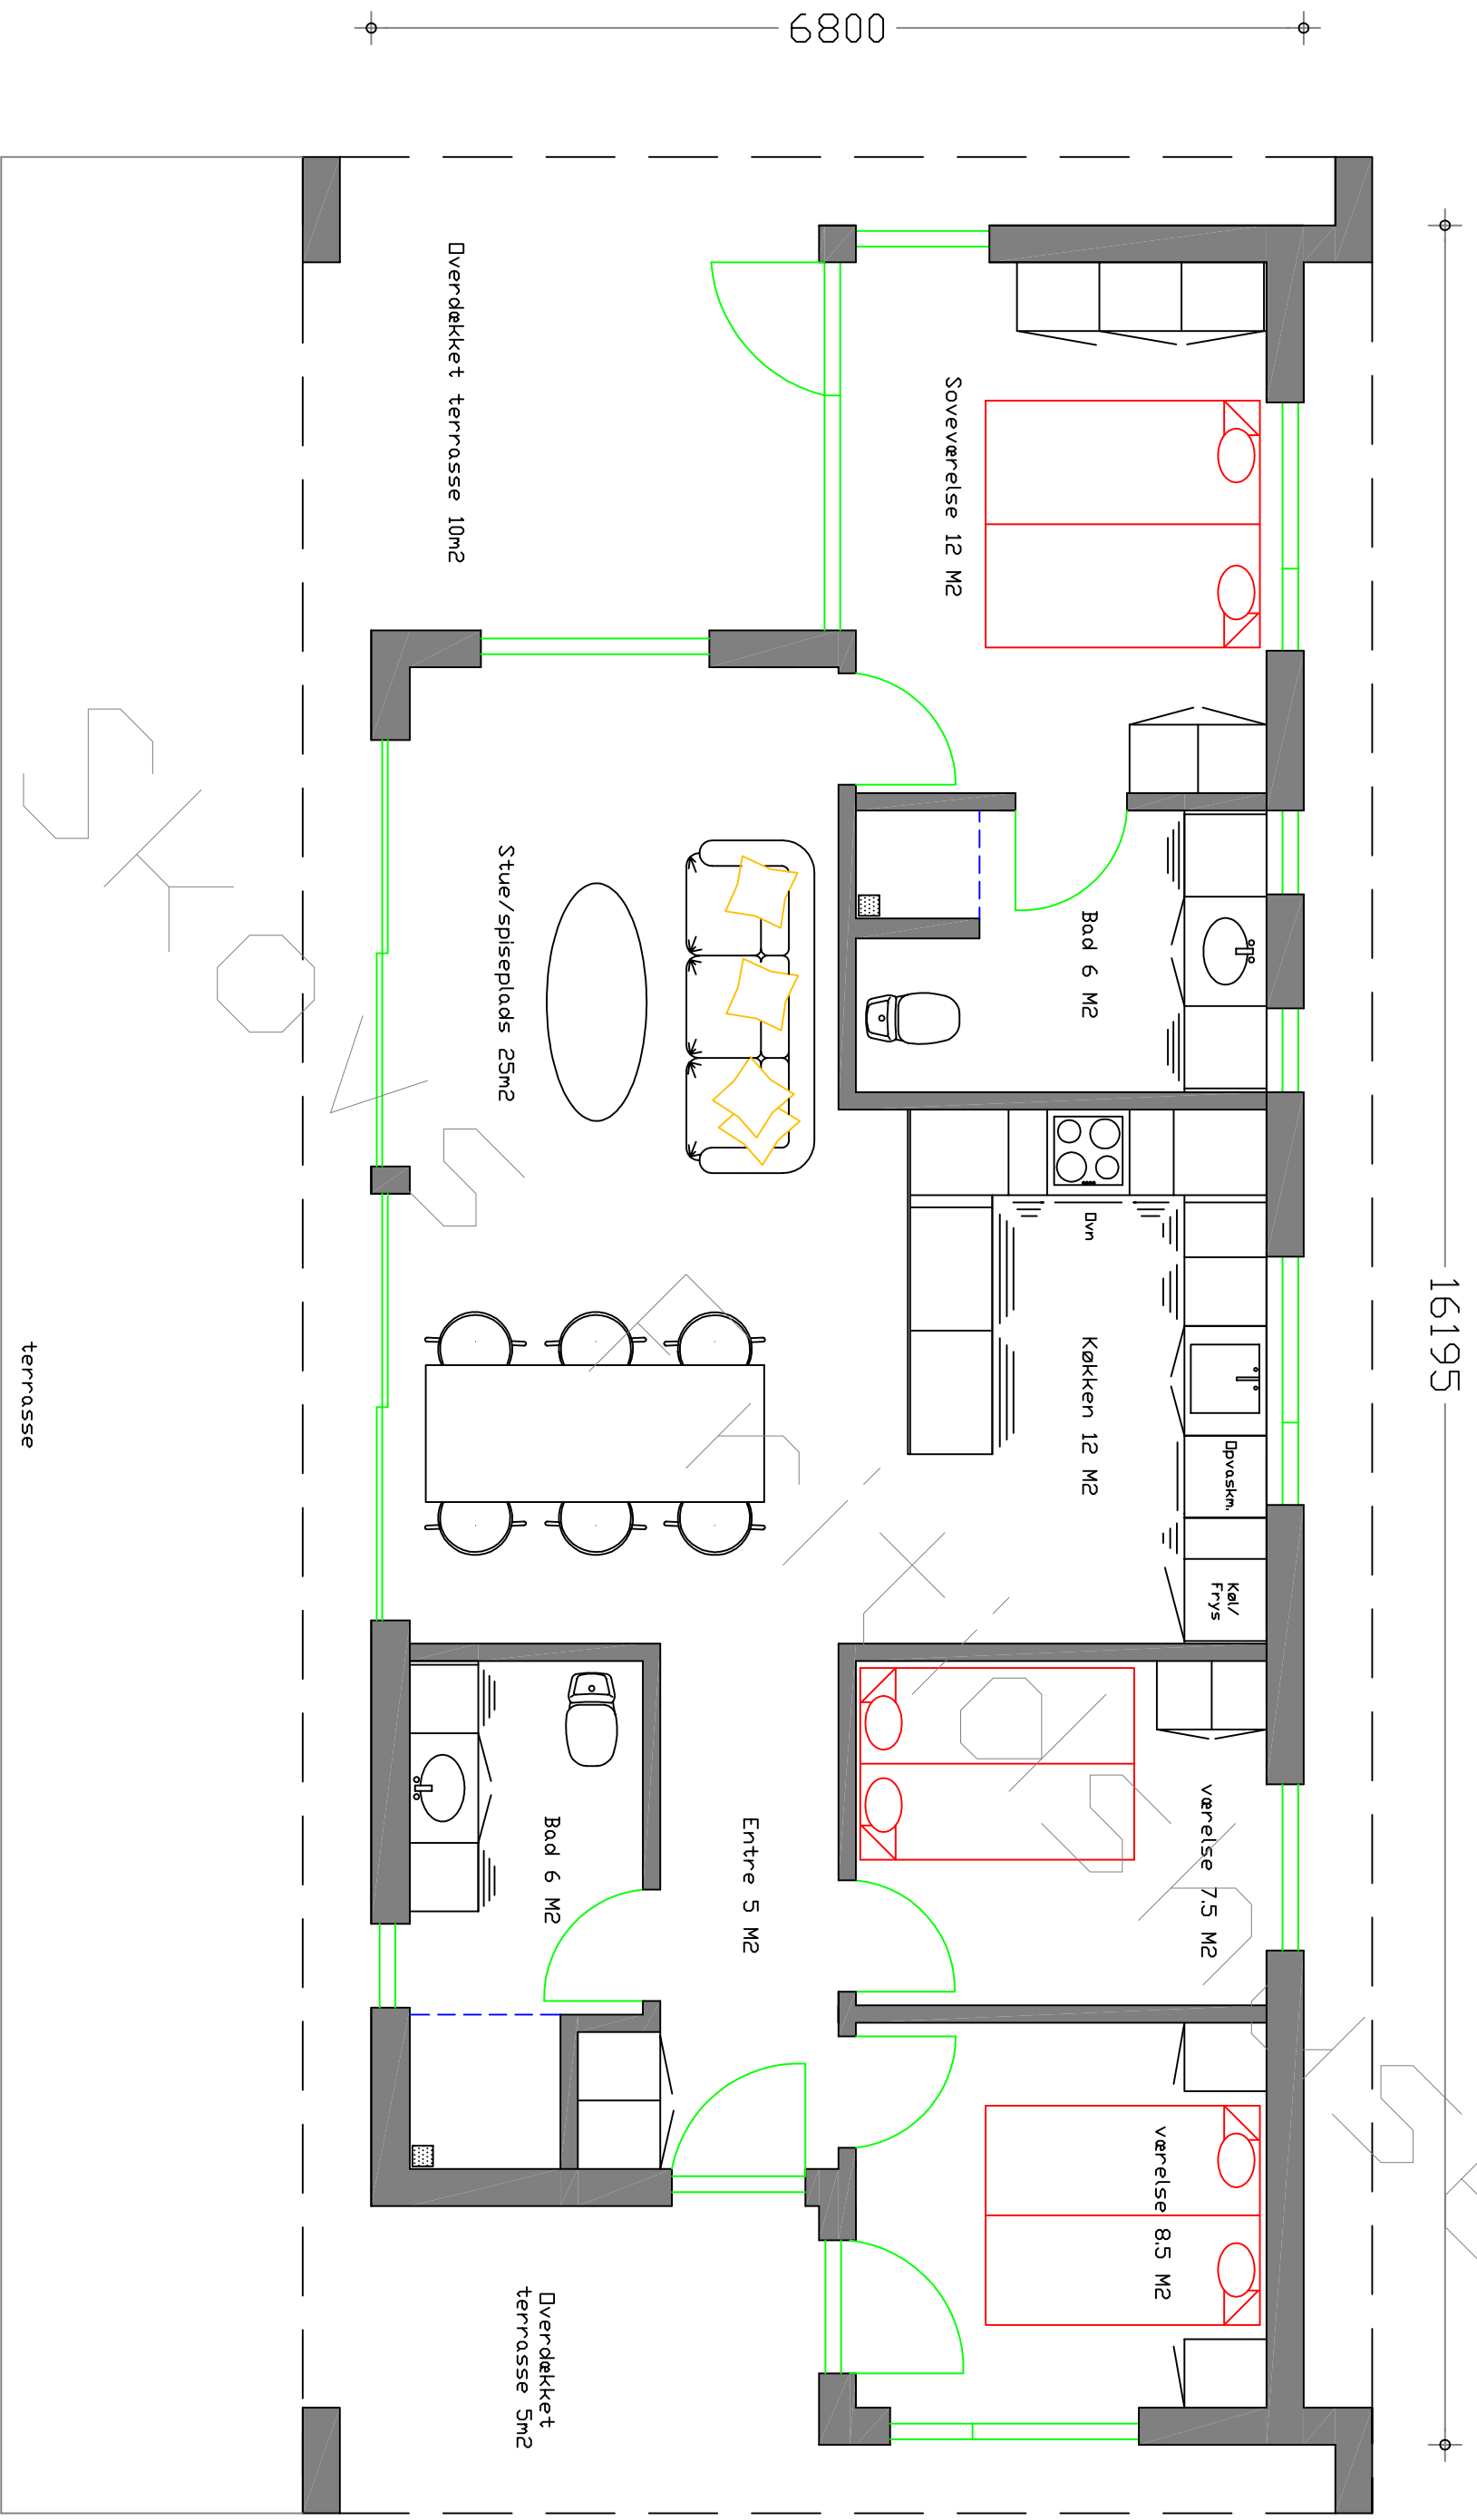

Længehus 96/15m²

Boligareal 96m²
Overdækning 15m²